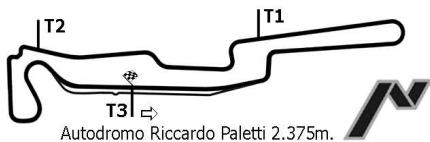

TOP KART EXPERIENCE

1° Garetta del 02/09/2010

CLASSIFICA 2° MANCHE

POS	No	CONDUTTORE	NAZ	TEAM	TELAIO/MOTORE	CATEGORIA	G	TEMPO	DISTACCO	GIRO VELOCE
1	5	POLESE A.			PAROLIN/HONDA		12	10'33.395	53.881 Km/h	52.479 8
2	2	BERNI R.			PAROLIN/HONDA		12	10'39.948	6.553	51.116 12
3	10	DESSI' S.			PAROLIN/HONDA		12	10'45.595	12.200	51.719 3
4	8	LAZZARI D.			PAROLIN/HONDA		12	10'51.604	18.209	52.049 7
5	4	BICCHIERI A.			PAROLIN/HONDA		12	10'52.007	18.612	52.480 11
6	9	BULGARELLI F.			PAROLIN/HONDA		12	10'52.356	18.961	51.458 10
7	1	GUARINO G.			PAROLIN/HONDA		12	10'54.809	21.414	52.330 11
8	11	GANDOLFINI M.			PAROLIN/HONDA		12	11'18.287	44.892	52.308 5
								GIRO VELOCE	12° BERNI Romano	5 1.116 55.638Km/h